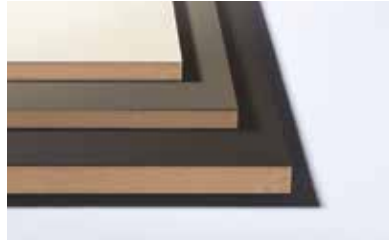

Acrylic Matt **NOVINKA**

Desky Acrylic Matt jsou prvotřídní dekorativní desky s jemným akrylátovým povrchem a elegantním vzhledem, speciálně vyvinuty pro výrobu nábytku, realizace interiérů v obchodních a komerčních prostorách. Mají hladký povrch jemný na dotek.

Základ tvoří prvotřídní dřevovláknité desky (MDF), 17 mm silné, na jejichž přední stranu je nalepena vrstva lakované akrylové fólie o tloušťce 0,7 mm a jejichž rub je ke zvýšení stability potažen odolnou polystyrenovou fólií silnou 0,6 mm.

Použití

ČELNÍ PLOCHY
V INTERIÉRU

Vlastnosti

MATNÝ
POVRCH

JEMNÝ
NA DOTEK

UV STÁLOST

Desky se vyznačují vynikající odolností vůči nárazu, odolností proti poškrábání, vysokou stabilitou vůči UV záření a zlepšenou odolností proti otiskům prstů.