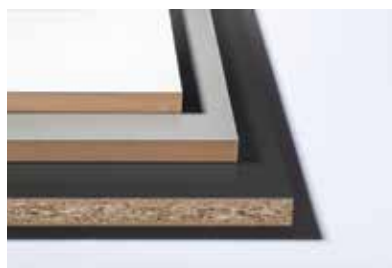

Vlastnosti

LESKLÝ
POVRCH

UV STÁLOST