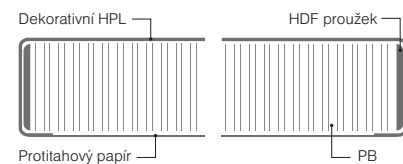

Profil „U-U“
R = 3.3 mm

Postformingové kuchyňské pracovní desky jsou vyrobeny s použitím dřevotřískového pásu vysoké hustoty, který zesiluje přední okraj pracovní desky. Tato technická inovace zlepšuje kvalitu profilu a zvyšuje odolnost desky proti nárazu. Pod profilovaným okrajem ve spodní části desky je po celé její délce umístěn speciální silikonový pásek, který funguje jako ochrana před průnikem vody.

Postformingové Pracovní desky
8685 RS Snow White

ABS hrana pracovní desky **NOVINKA**

Jedná se o moderní provedení kuchyňské desky s rovným okrajem z 1,5 mm ABS hrany, která jí dodává robustní hranatý vzhled. Díky jednoduchým a jasným liniím jsou tyto kuchyňské desky dokonalé pro moderní nebo minimalistické návrhy kuchyní.