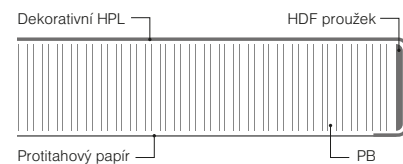

Profil pracovních desek:

Profil „U“
R = 3.3 mm