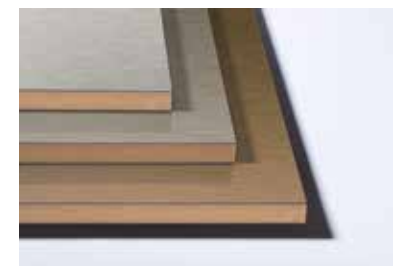

LESKLÝ
POVRCH

UV STÁLOST

Sortiment nabízí stálobarevné, světlé i intenzivní jednobarevné dekory odolné proti poškrábání.

Metal

Výrazné, odolné MDF desky s kovovým povrchem pomáhají vytvářet zajímavé individuální a přitažlivé realizace interiérových projektů. Jsou ideální pro vertikální nábytkové prvky, jejich povrch odolný proti poškrábání zaručuje dlouhotrvající skvělý vzhled.

Desky se vyrábí z kvalitní MDF potažené vrstvou skutečného kovu s povrchovou úpravou odolnou proti oděru a jsou opatřeny ochrannou fólií.

Použití

ČELNÍ PLOCHY
V INTERIÉRU

Vlastnosti

ODOLNÉ
VŮČI ODĚRU

Nabízíme širokou škálu **dezénů pracovních desek**, které jsou citlivě kombinovány s nevhodnějším profilem tak, aby se zdůraznil vzhled kuchyně, pracovních nebo komerčních prostor.