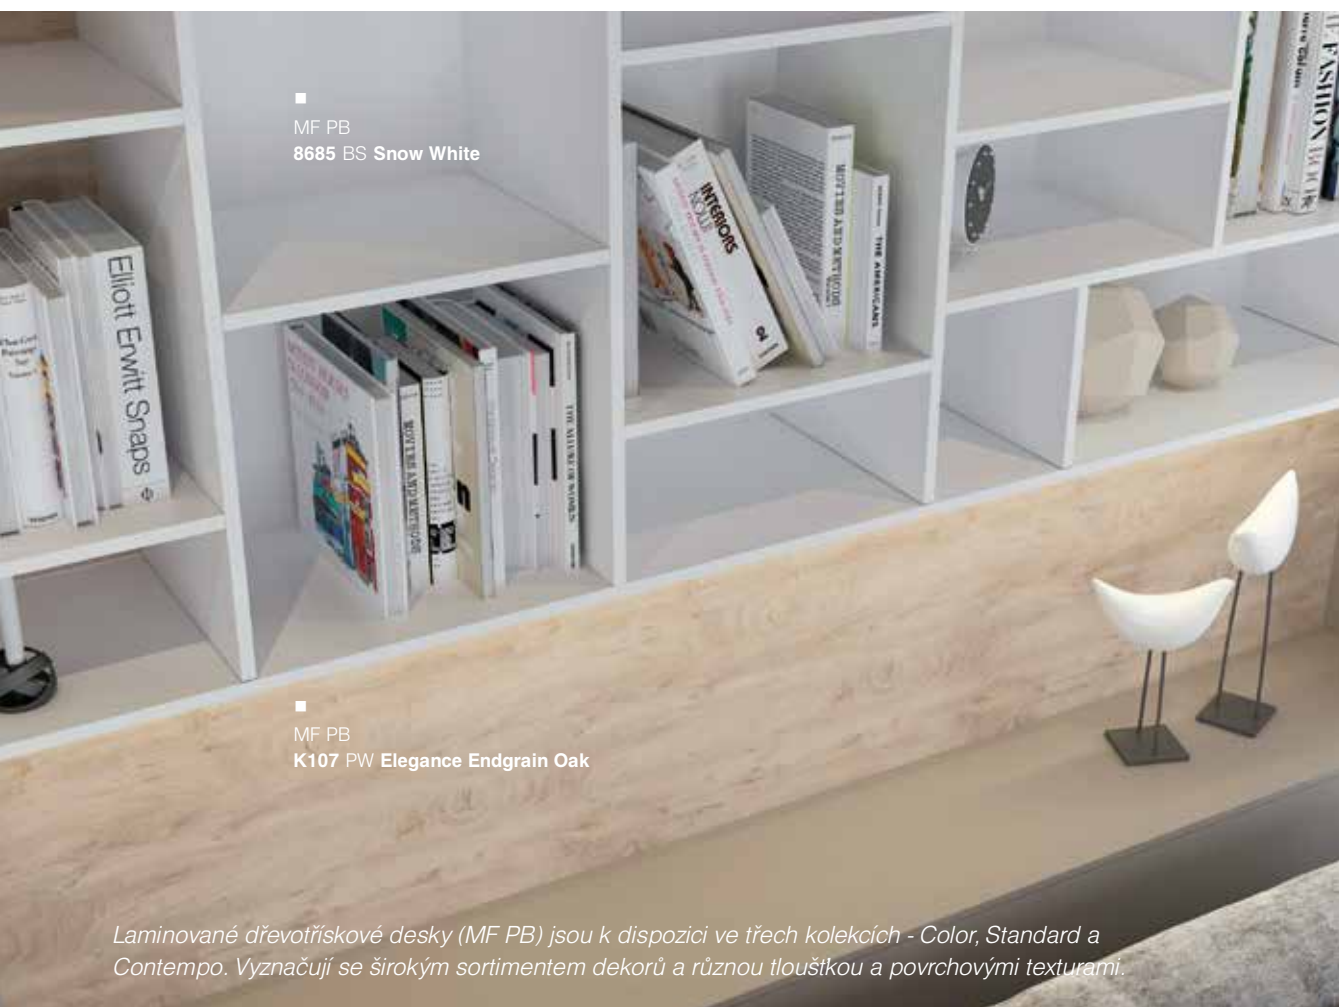

Výrobky

Laminované dřevotřískové desky (MF PB)

Laminovaná dřevotřísková deska je standardní deska a nezbytný materiál pro výrobu nábytku a návrhy interiérů.

Vyrobená z dřevotřísky potažené dekoračním papírem naimpregnovaným melaminovou pryskyřicí je nejrozšířenějším materiálem používaným k výrobě moderního nábytku. Je k dispozici v různých provedeních, včetně lesklého, matného, jemně strukturovaného nebo se strukturou dřeva.