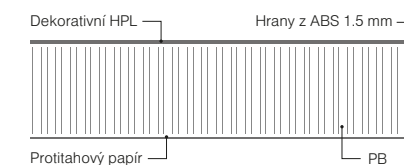

Ostrá hrana z ABS